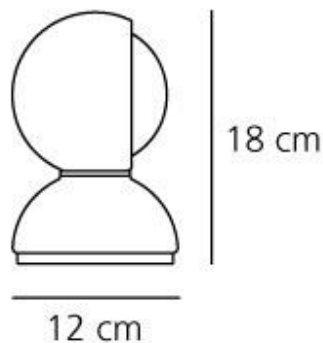

SCHEDA PRODOTTO

Eclisse Bianco

**DESIGN BY :**

Vico Magistretti
1967

MATERIALI :

Metallo verniciato

DESCRIZIONE :

Lampada da tavolo, installabile anche a parete. Struttura in metallo verniciato.

Emissione

Diffusa E Diretta

IP 20     

SCHEDA TECNICA

CARATTERISTICHE

Nome del prodotto:	Eclisse Bianco
Codice articolo:	0028010A
Colore:	Bianco
Materiale:	Metallo verniciato
Serie:	Design, Modern Classic
Ambiente di utilizzo:	Interni
Area di utilizzo:	Residenze Private

OTTICHE

Emissione:	Diffusa E Diretta
------------	-------------------

DIMENSIONI

Altezza:	(cm) 18
Larghezza incasso:	(cm) 12
Diametro base:	(cm) 12
Forma incasso:	

LAMPADINE NON FORNITE

Categoria:	HALO
Numero:	1
Lbs:	D45
Watt:	18
Attacco:	E14
Classe:	A

MISURE**SORGENTE LUMINOSA**

IP 20     

ELETTRICHE

Tensione di alimentazione: 220V-240V